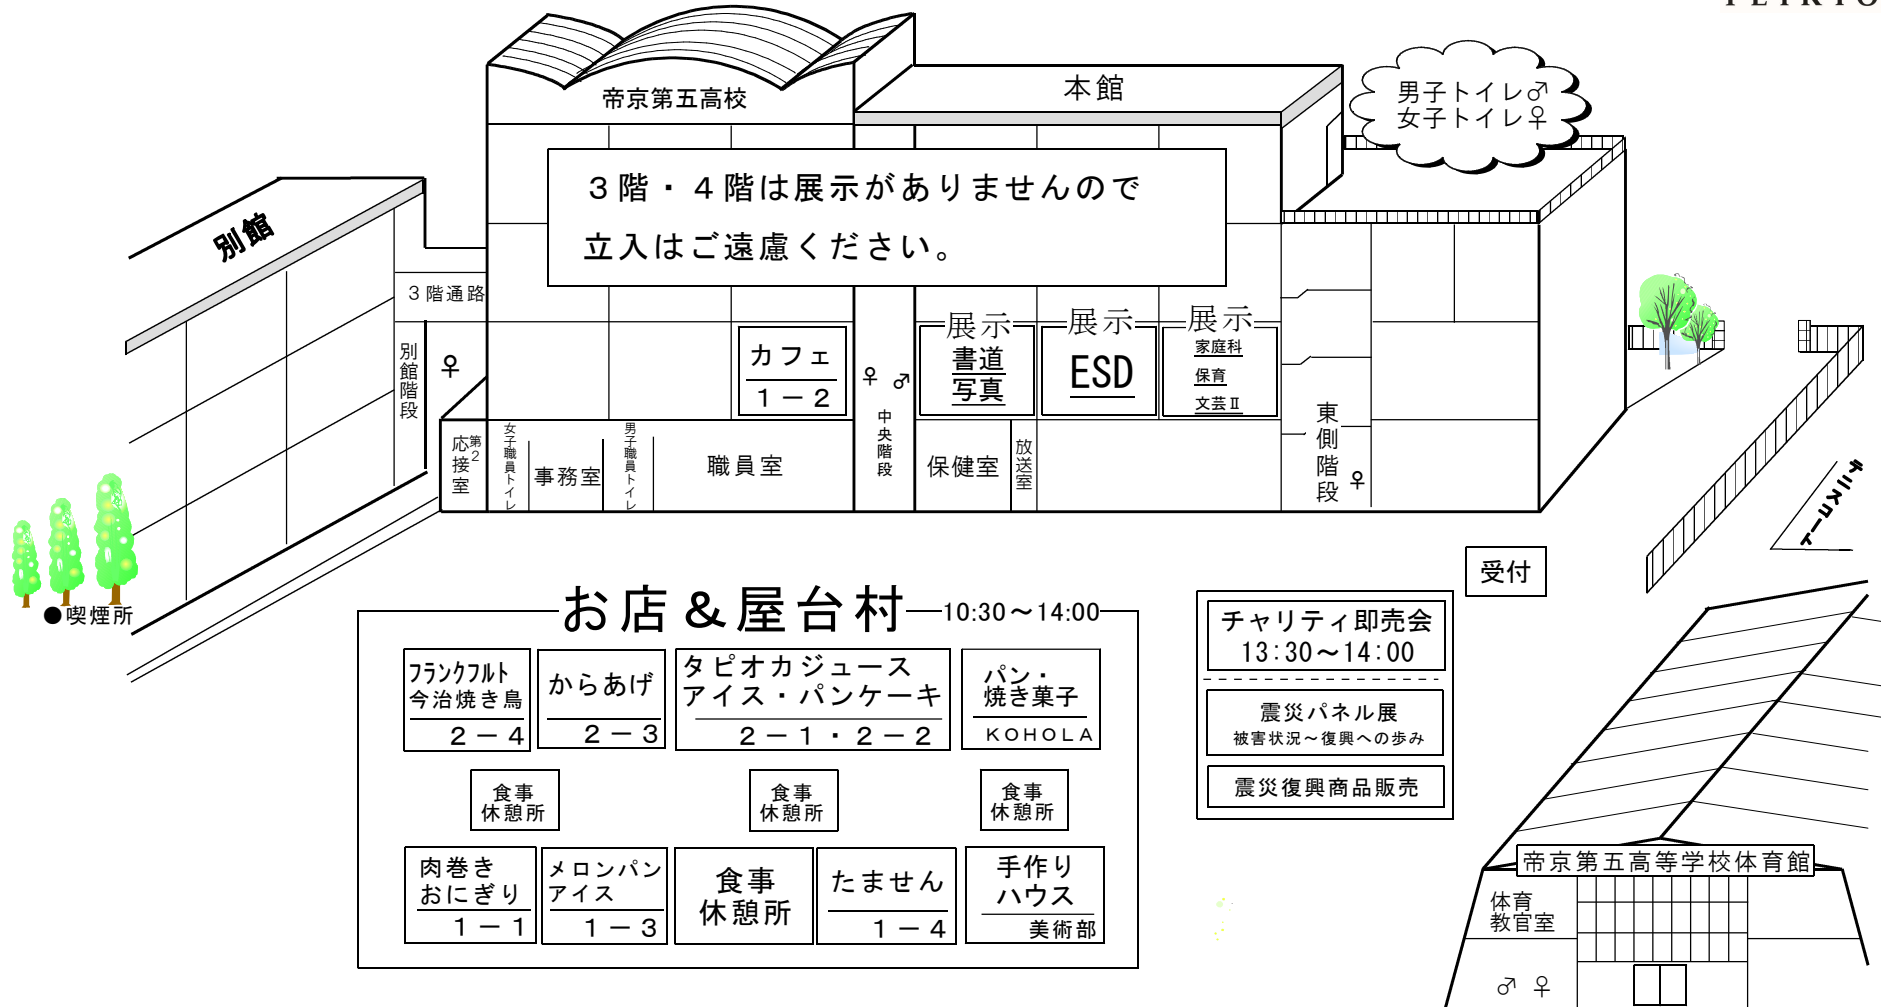

帝京祭 会場案内

『挑戦 ～ 突き進め己の道 ～』

お店 & 屋台村 — 10:30 ~ 14:00

フランクフルト 今治焼き鳥 2-4	からあげ 2-3	タピオカジュース アイス・パンケーキ 2-1・2-2	パン・ 焼き菓子 KOHOLA
食事 休憩所	食事 休憩所	食事 休憩所	
肉巻き おにぎり 1-1	メロンパン アイス 1-3	食事 休憩所	たません 1-4
			手作り ハウス 美術部

チャリティ即売会 13:30 ~ 14:00
震災パネル展 被害状況～復興への歩み
震災復興商品販売

開会行事 (体育館)
 プラスバンド演奏・発表会 有志発表会
 9:15 ~ 9:45 12:00 ~ 13:00