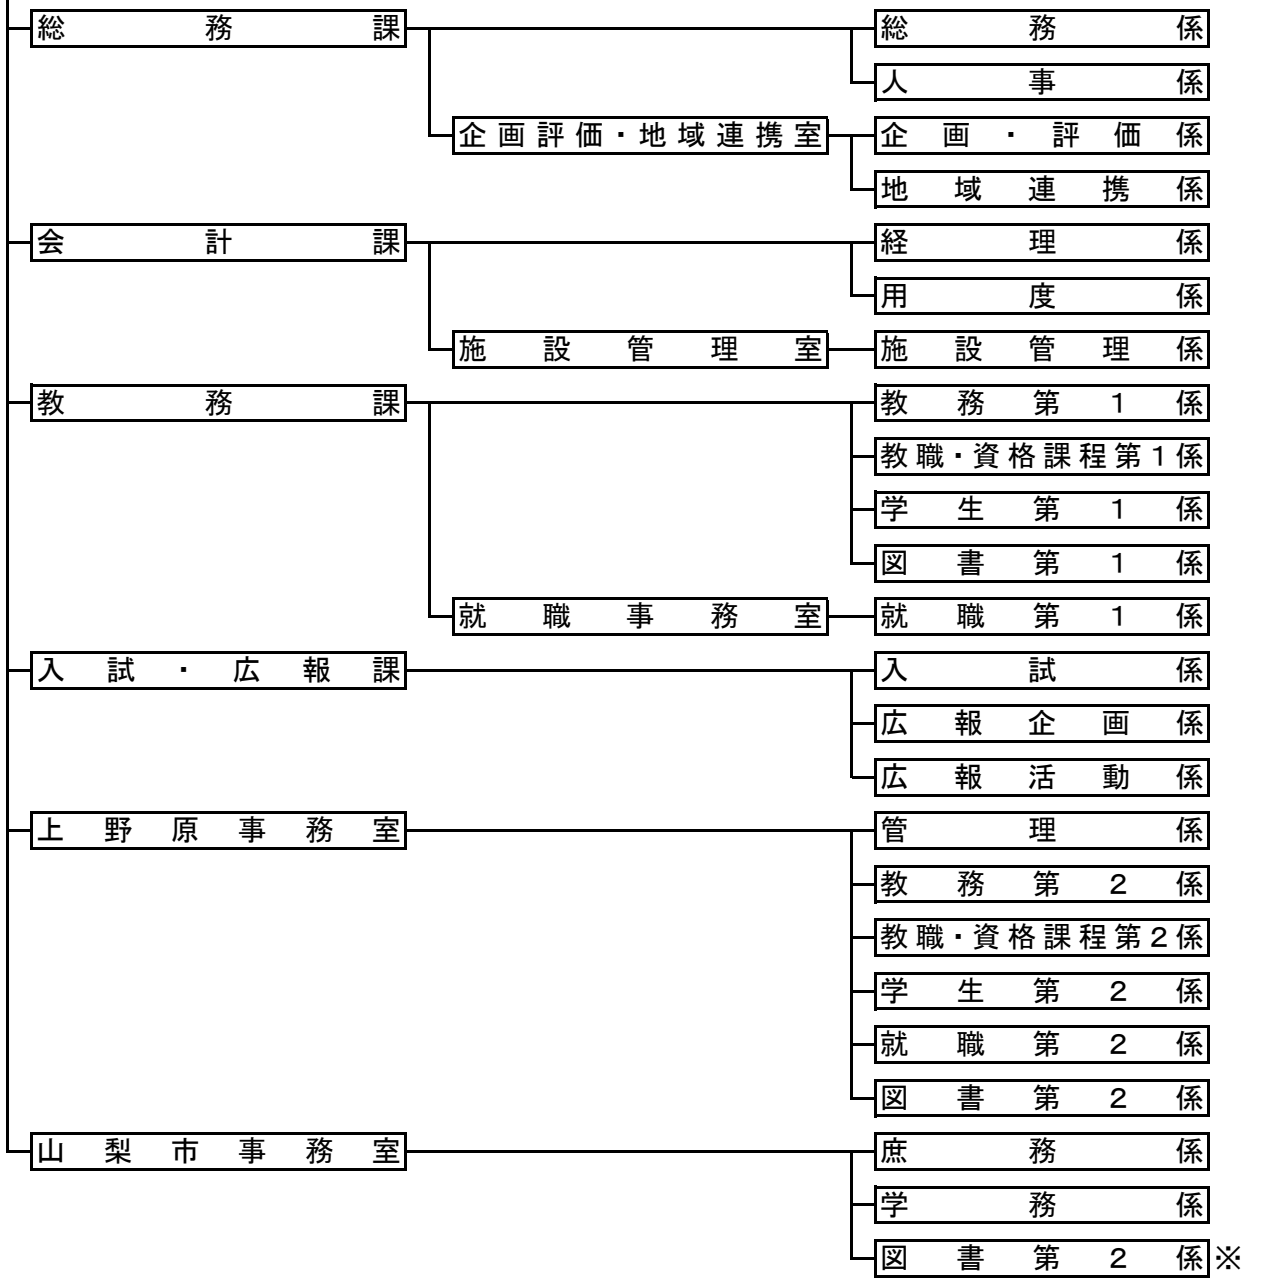

帝京科学大学 組織図（平成28年5月1日現在）

事務局

※上野原事務室と同一係