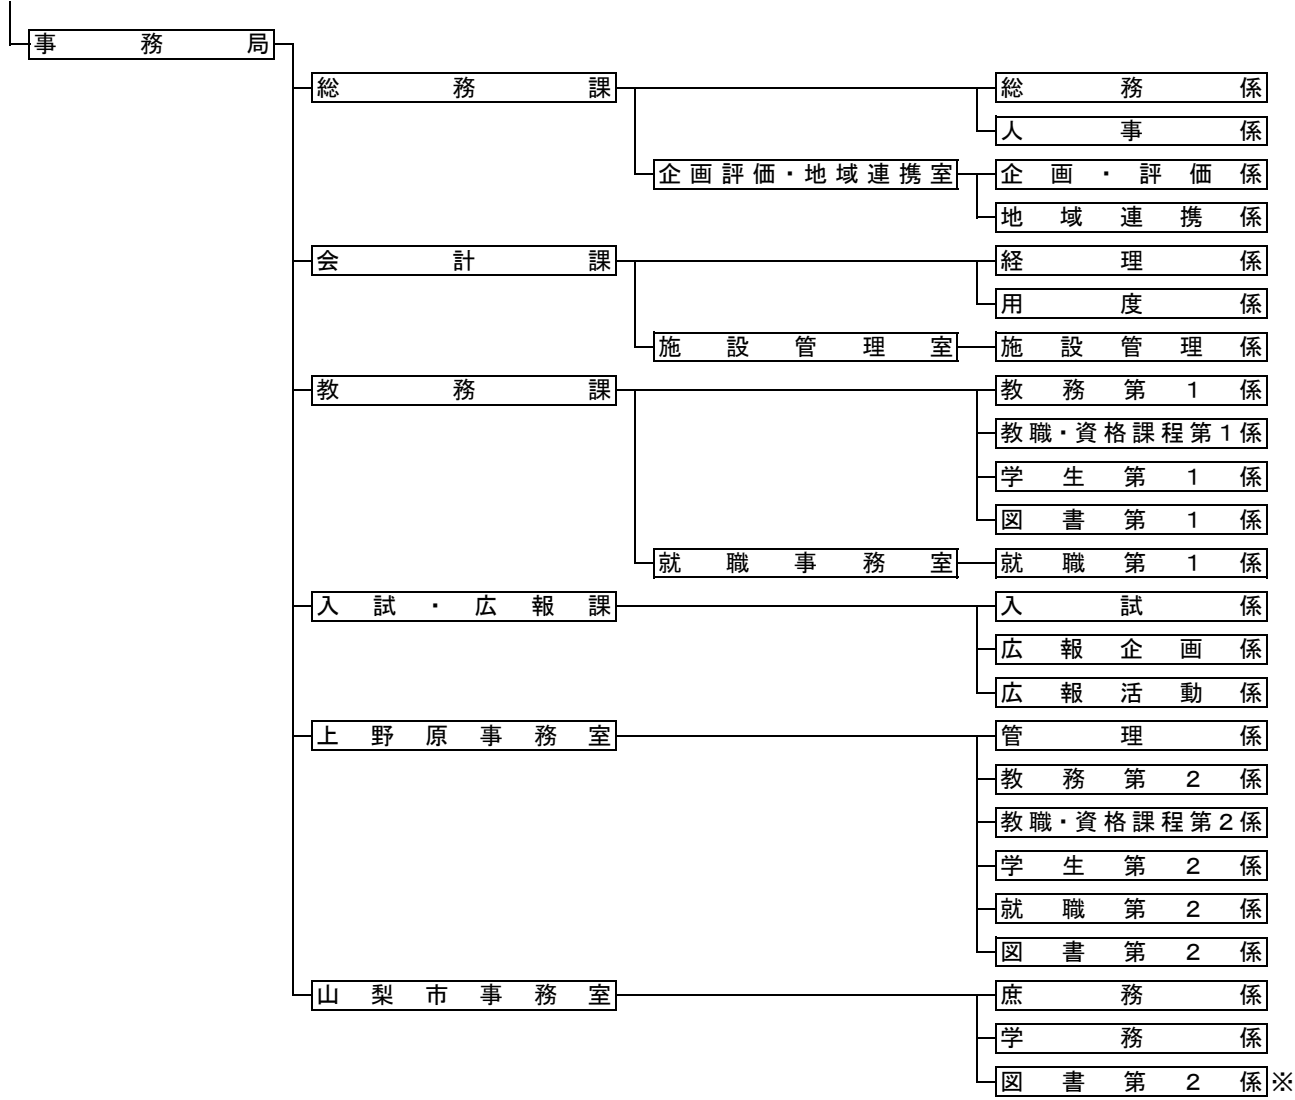

帝京科学大学 組織図 (平成29年5月1日現在)

※上野原事務室と同一係