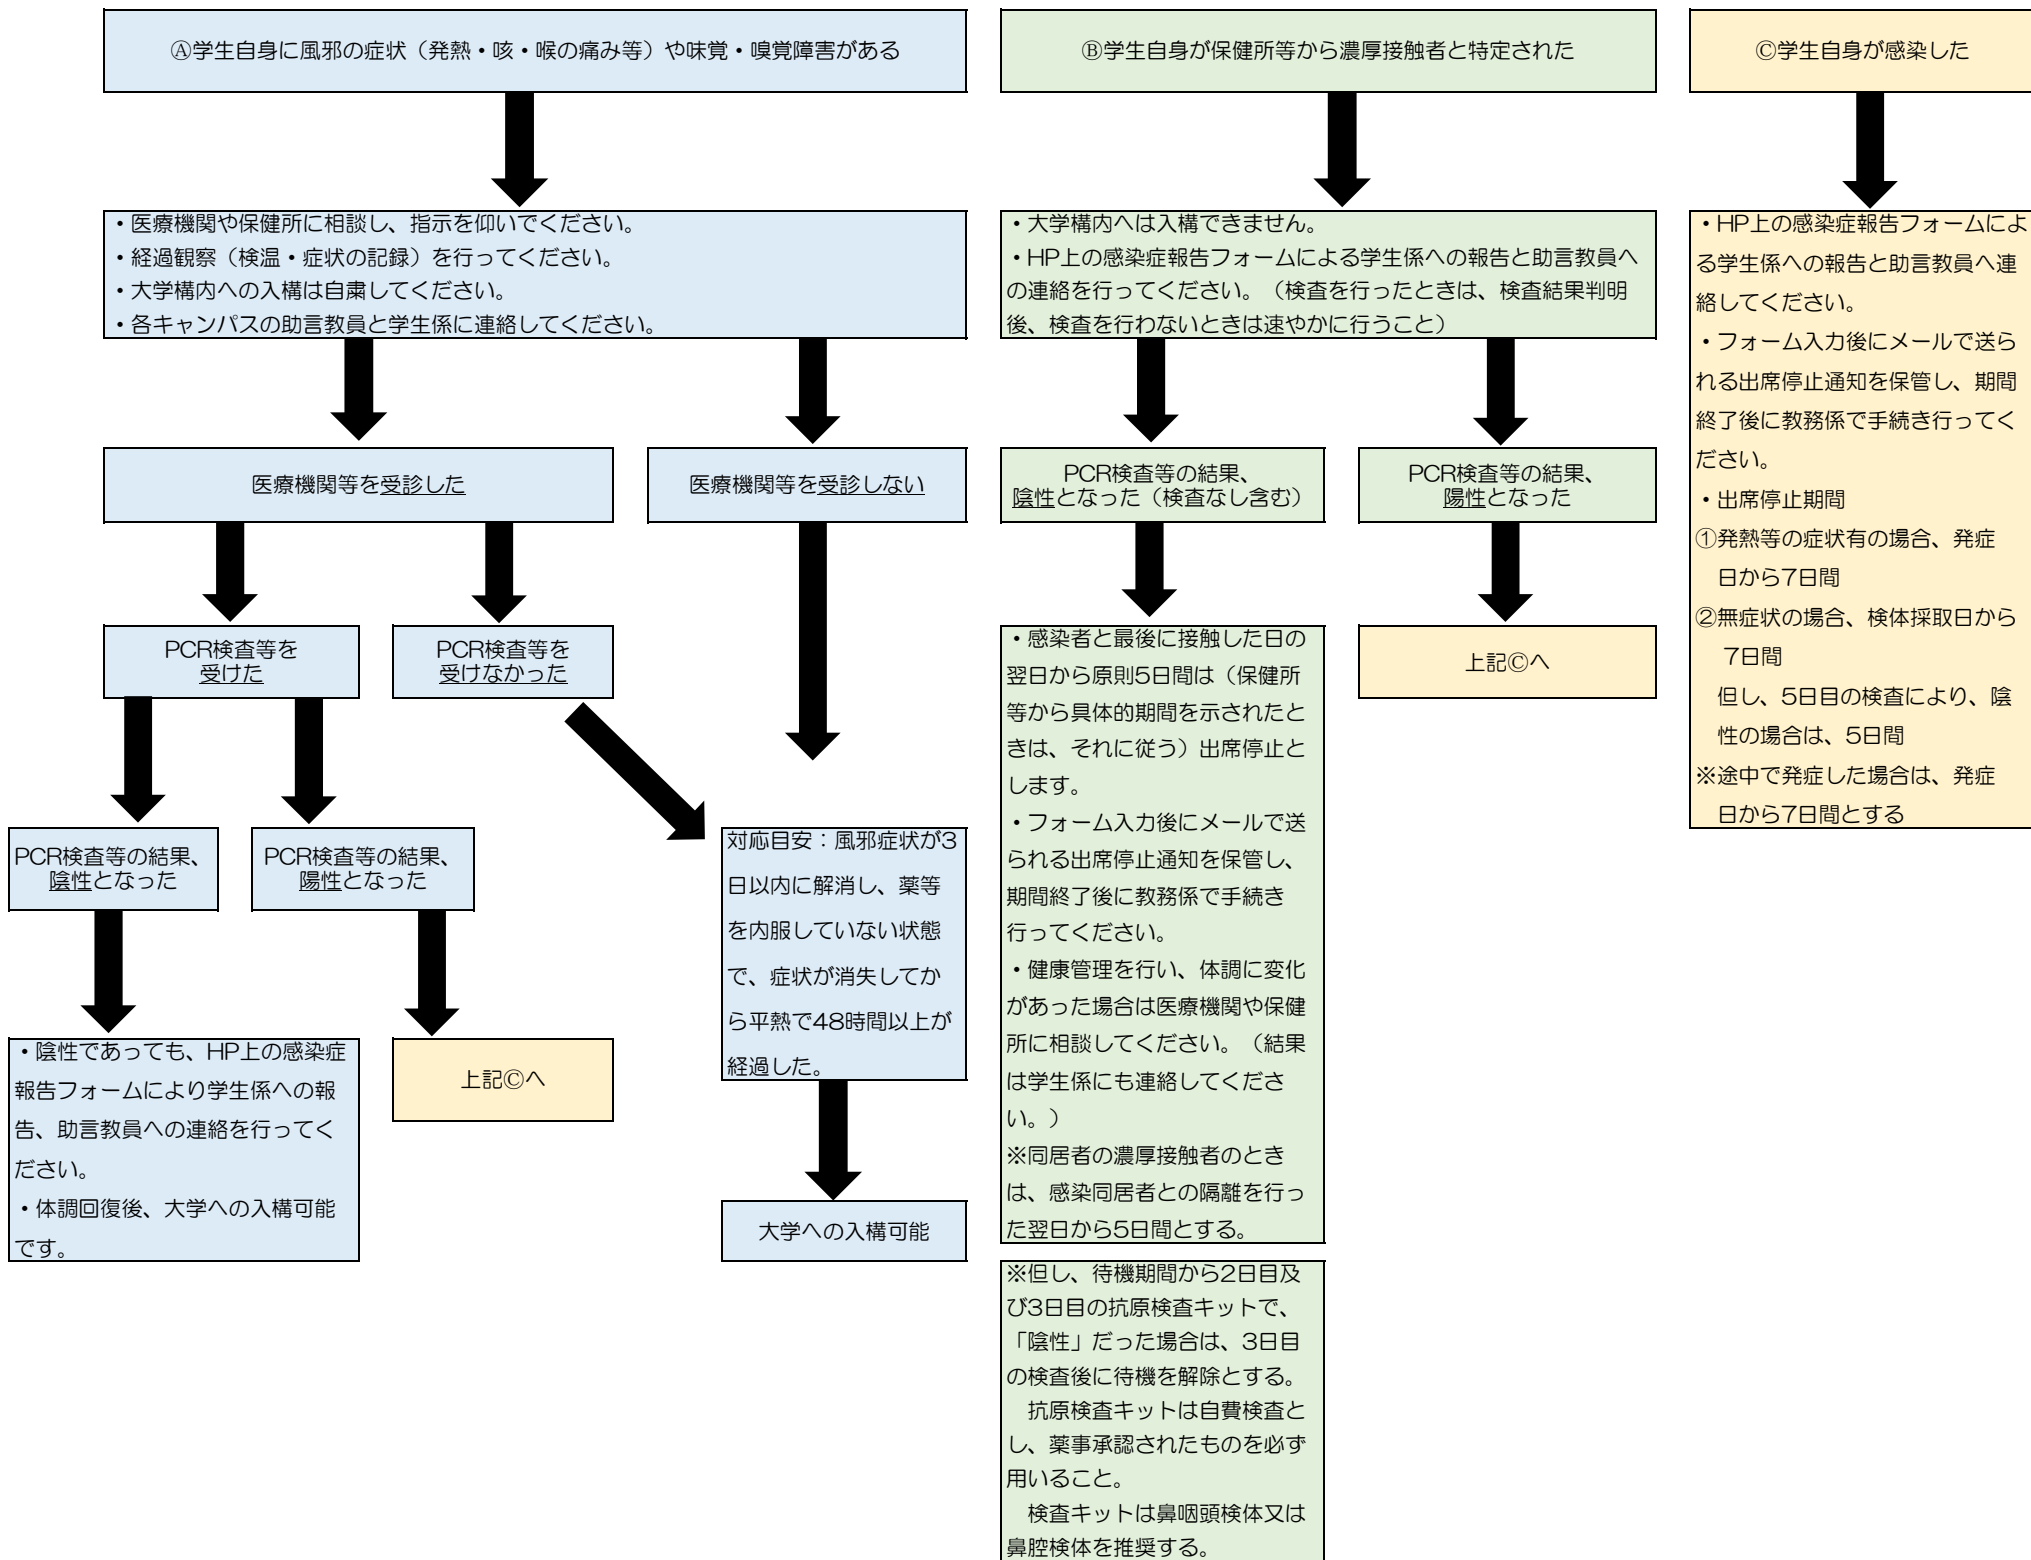

学 生 本 人 の 場 合

家 族 等 の 同 居 者 の 場 合 (友人関係の接触者・学生寮生を含む)