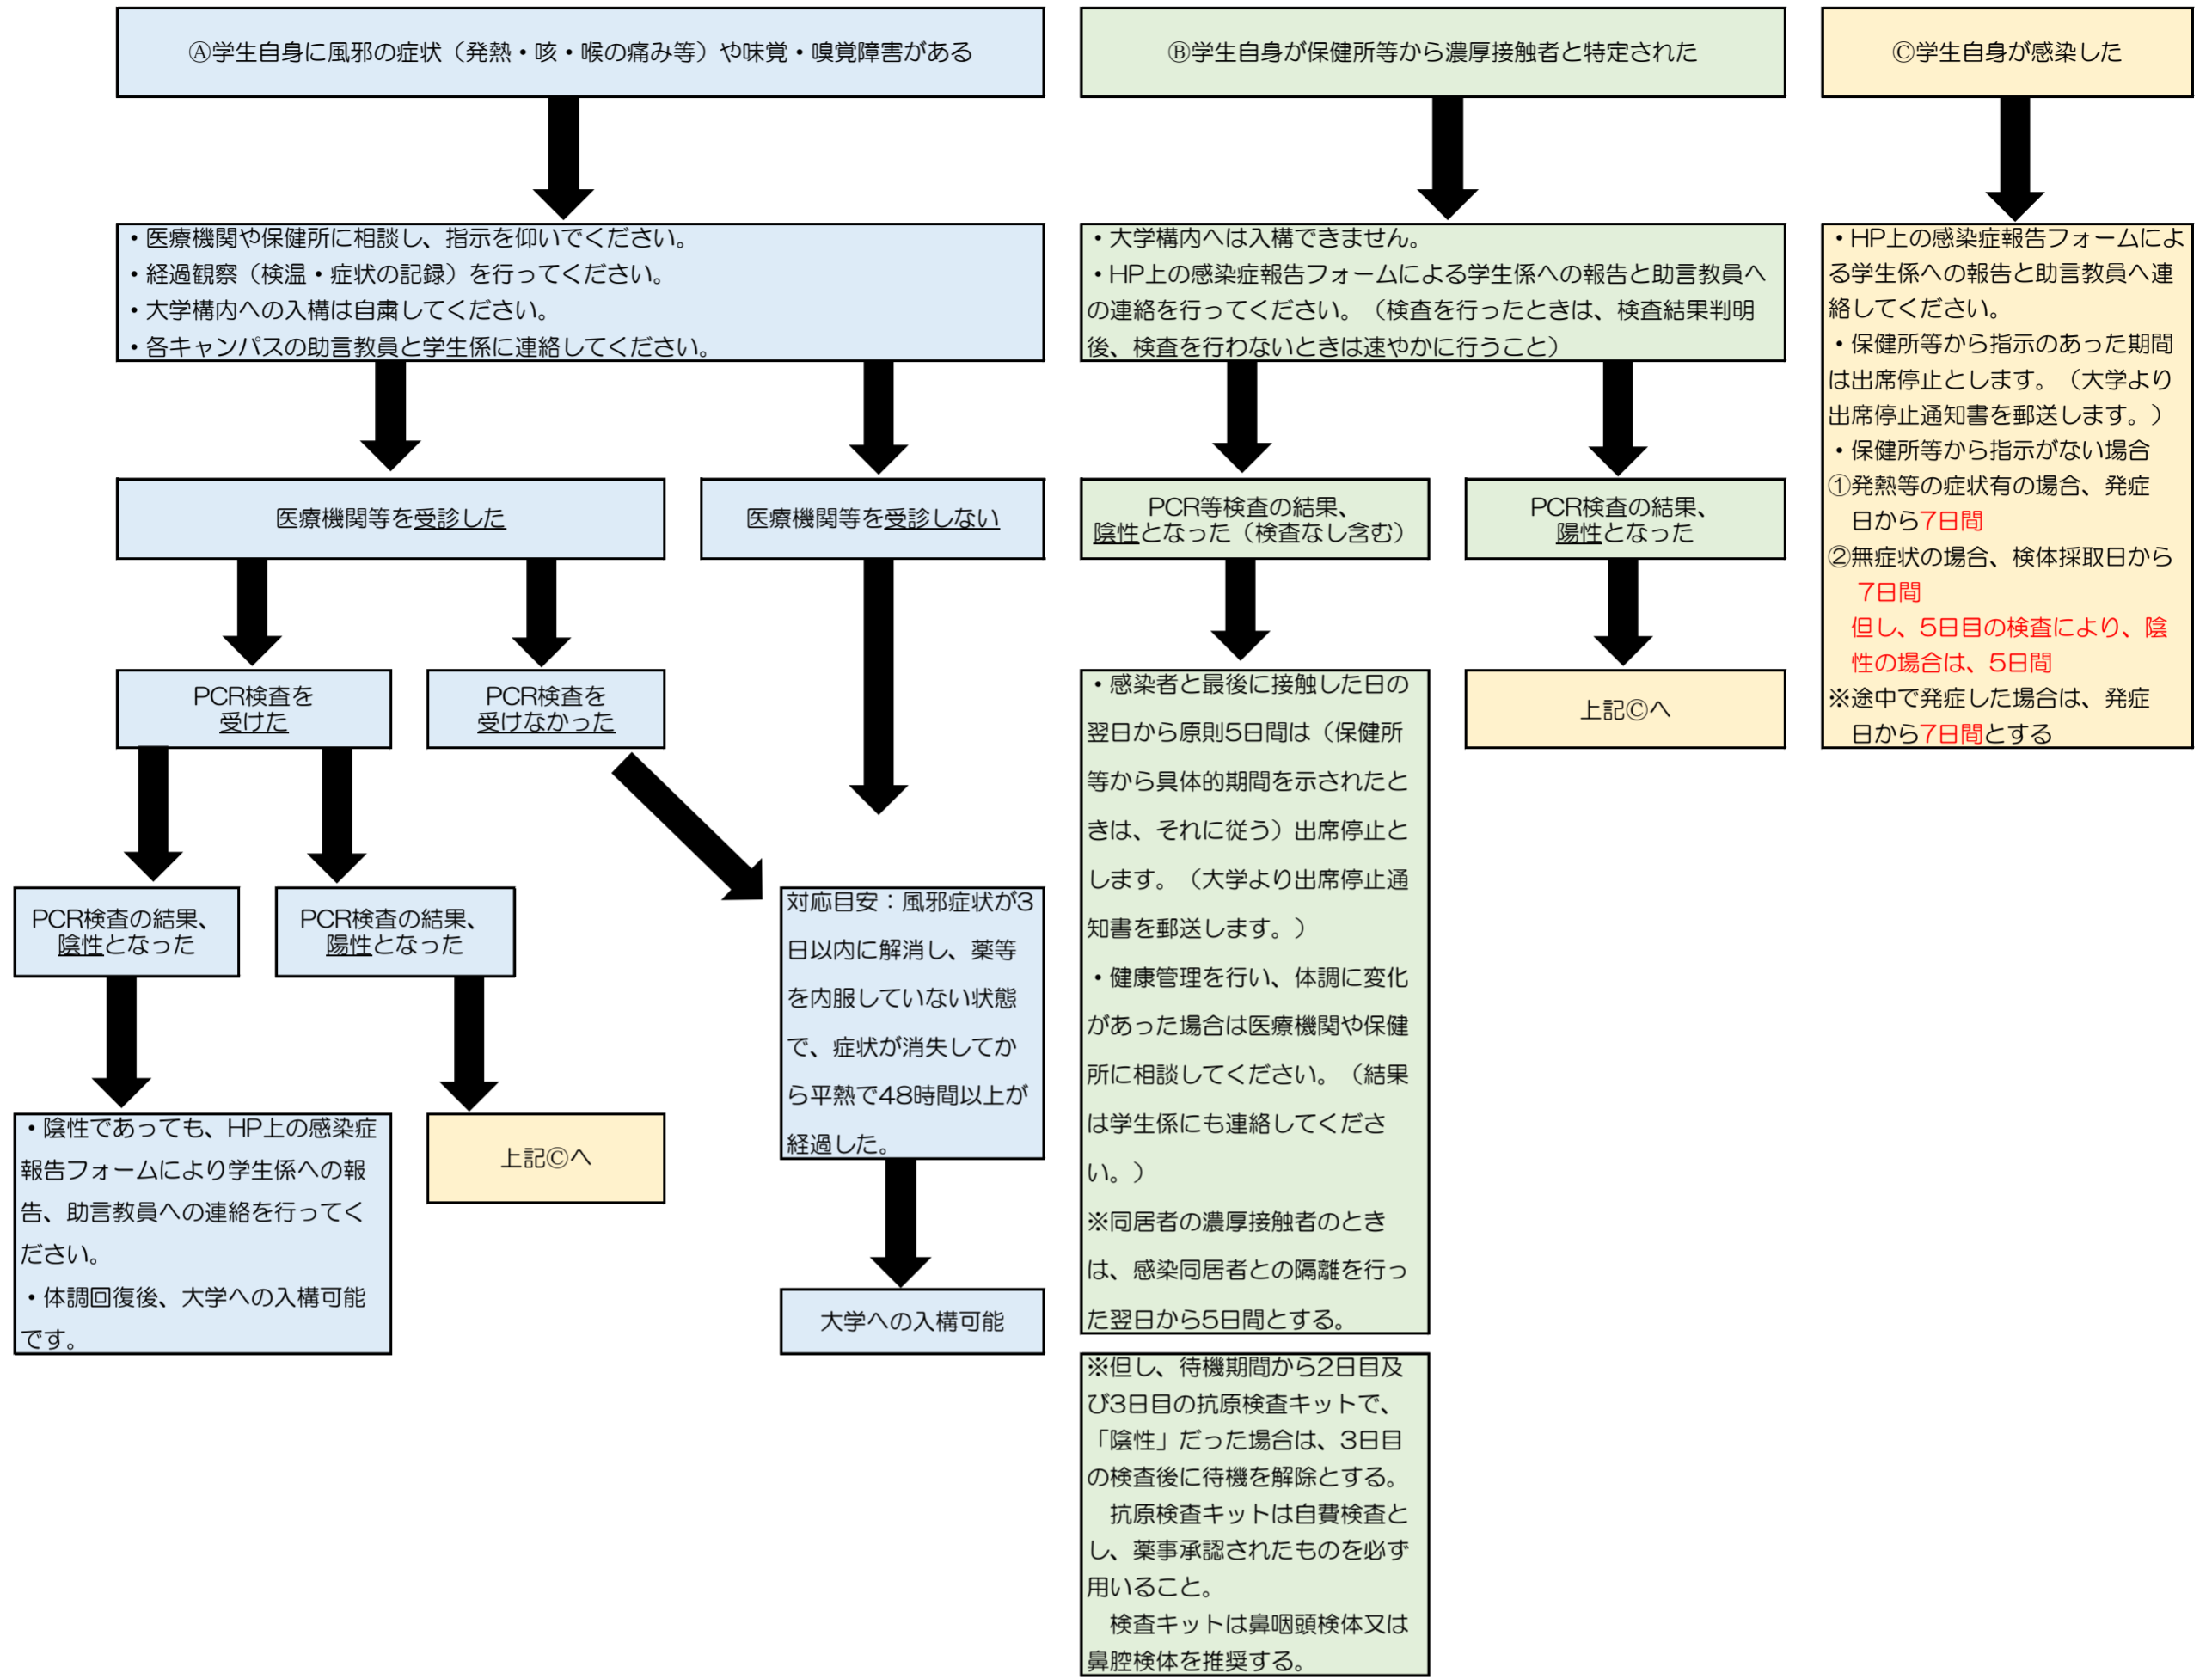

学 生 本 人 の 場 合

家 族 等 の 同 居 者 の 場 合(友人関係の接触者・学生寮生を含む)