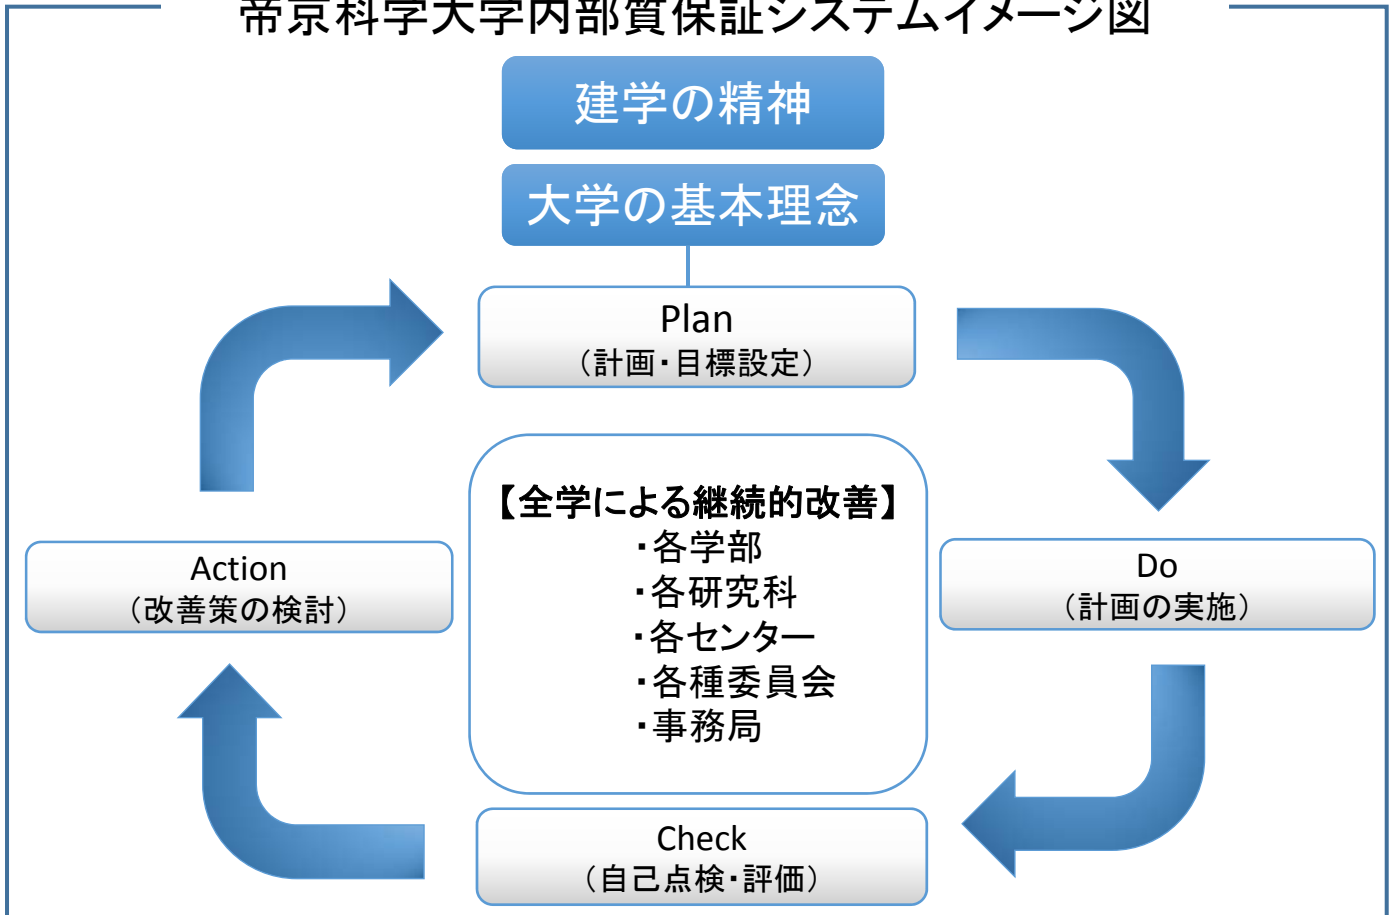

## 帝京科学大学内部質保証システムイメージ図

## 自己点検・評価体制図