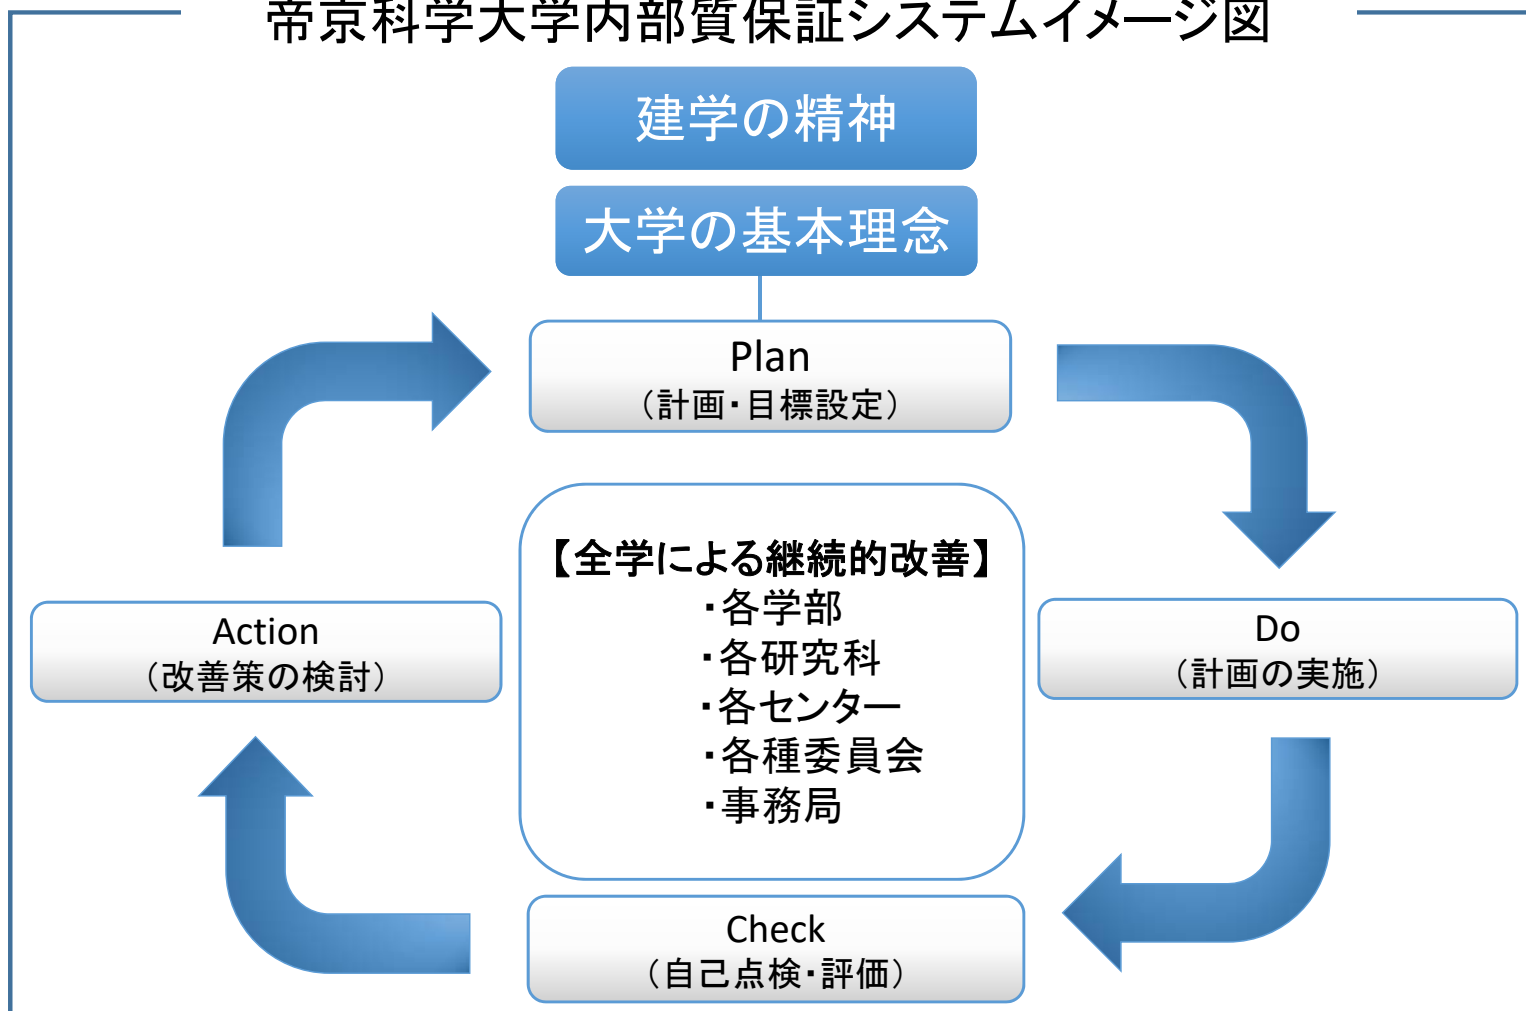

# 帝京科学大学内部質保証システムイメージ図

## 自己点検・評価体制図