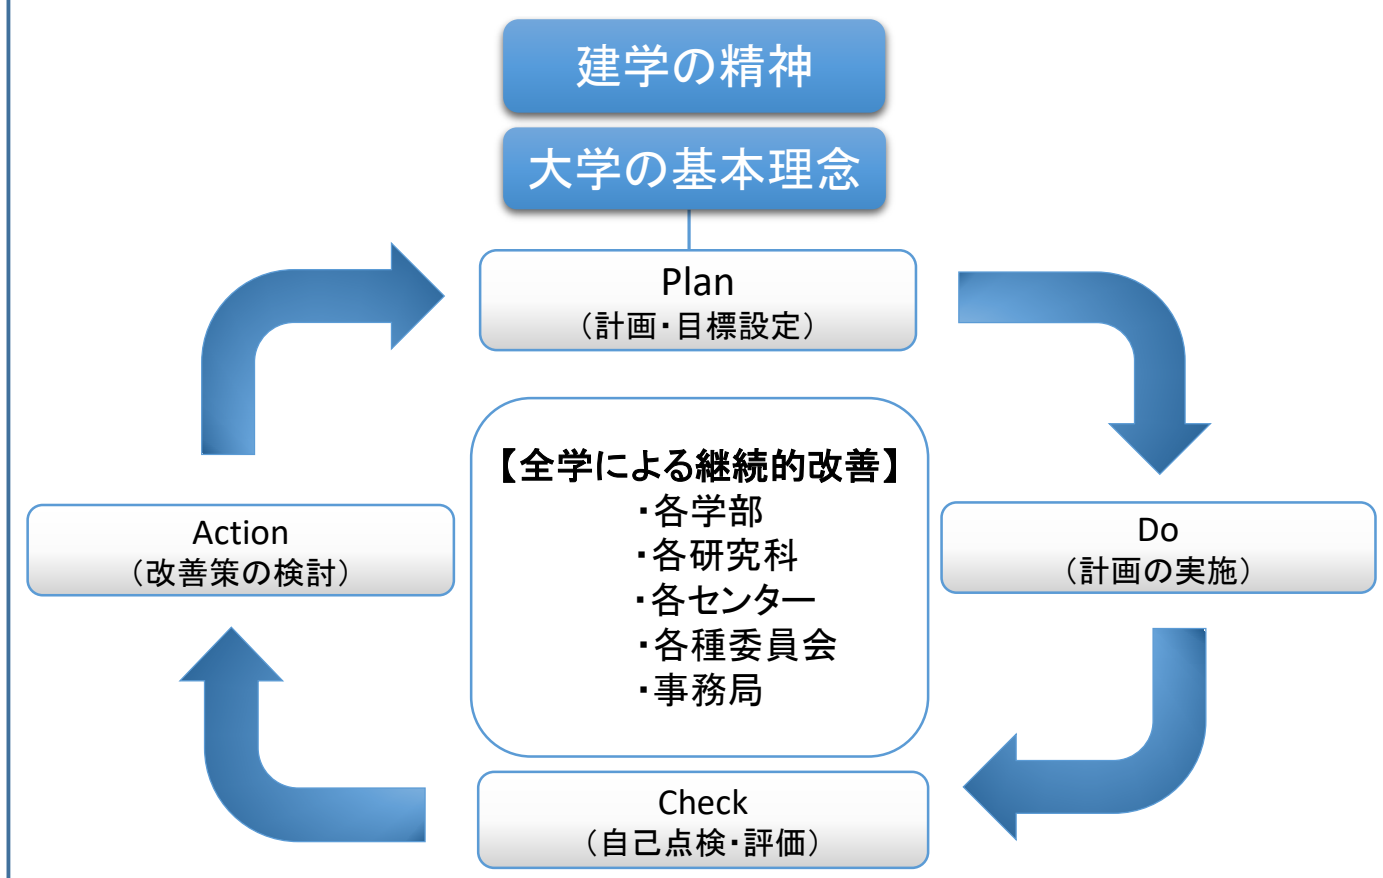

# 帝京科学大学内部質保証システムイメージ図

## 自己点検・評価体制図