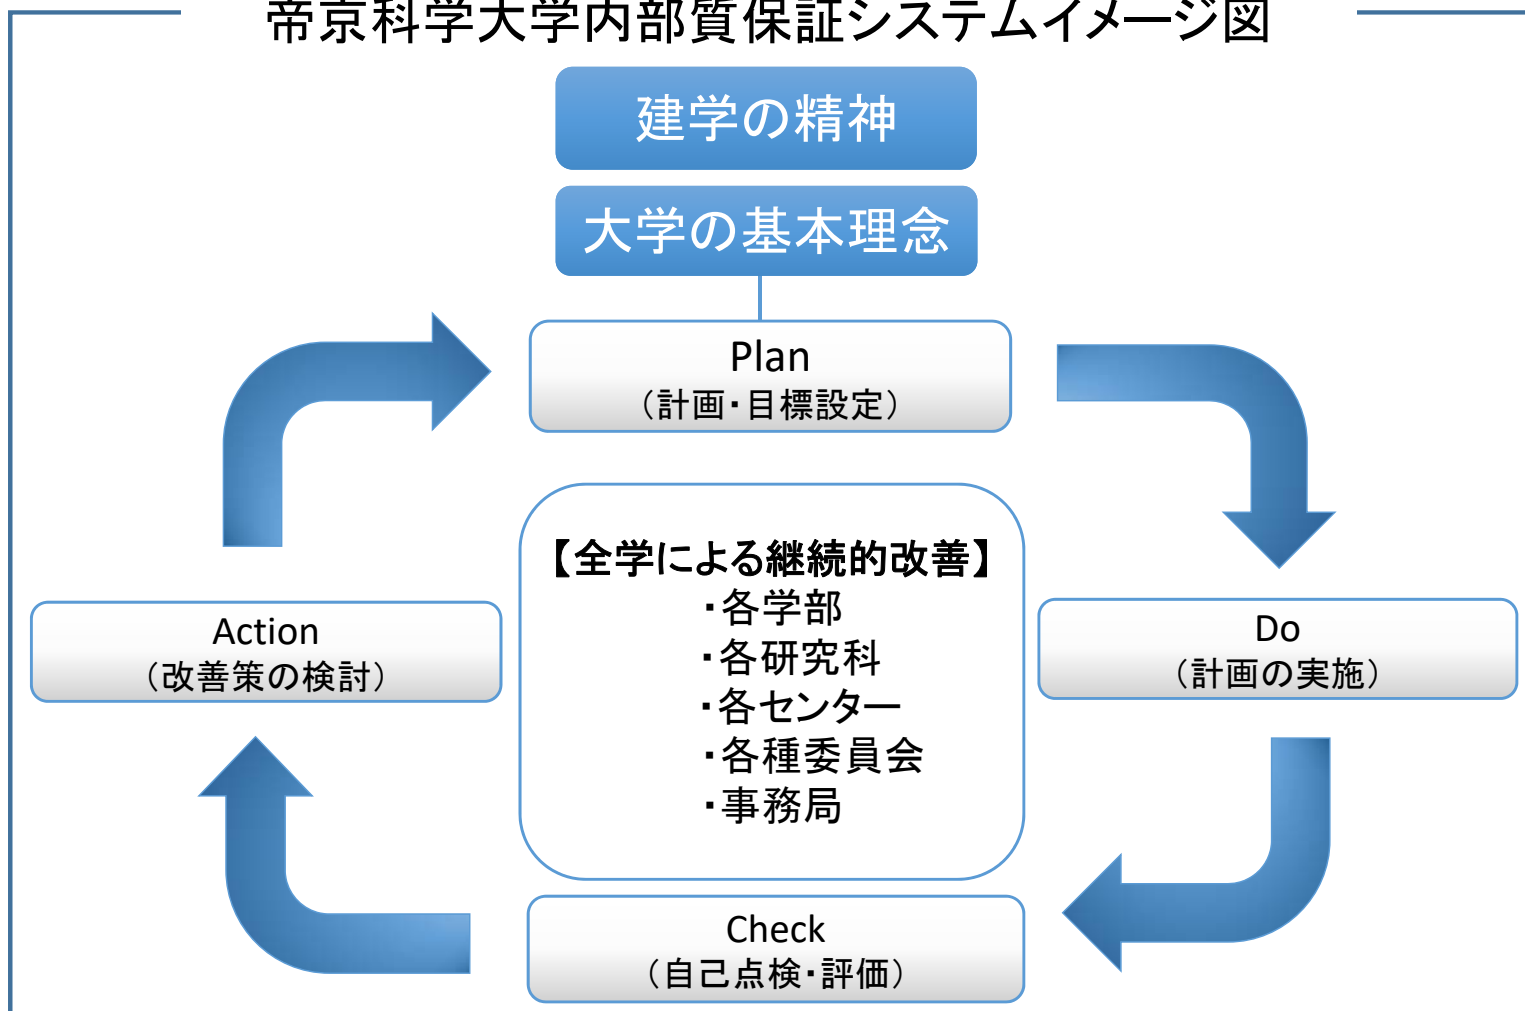

帝京科学大学内部質保証システムイメージ図

自己点検・評価体制図