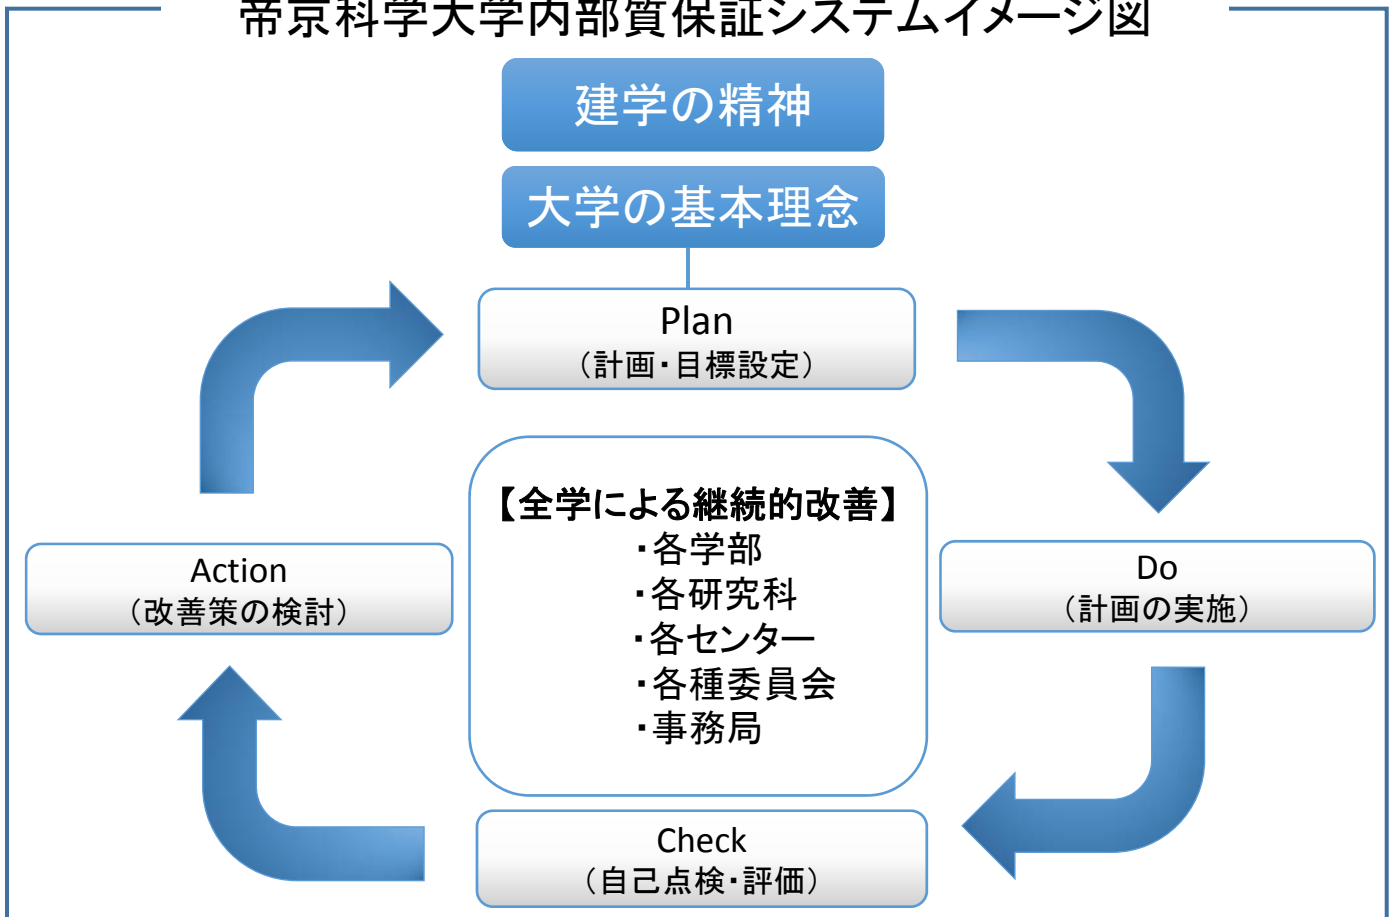

## 帝京科学大学内部質保証システムイメージ図

## 自己点検・評価体制図