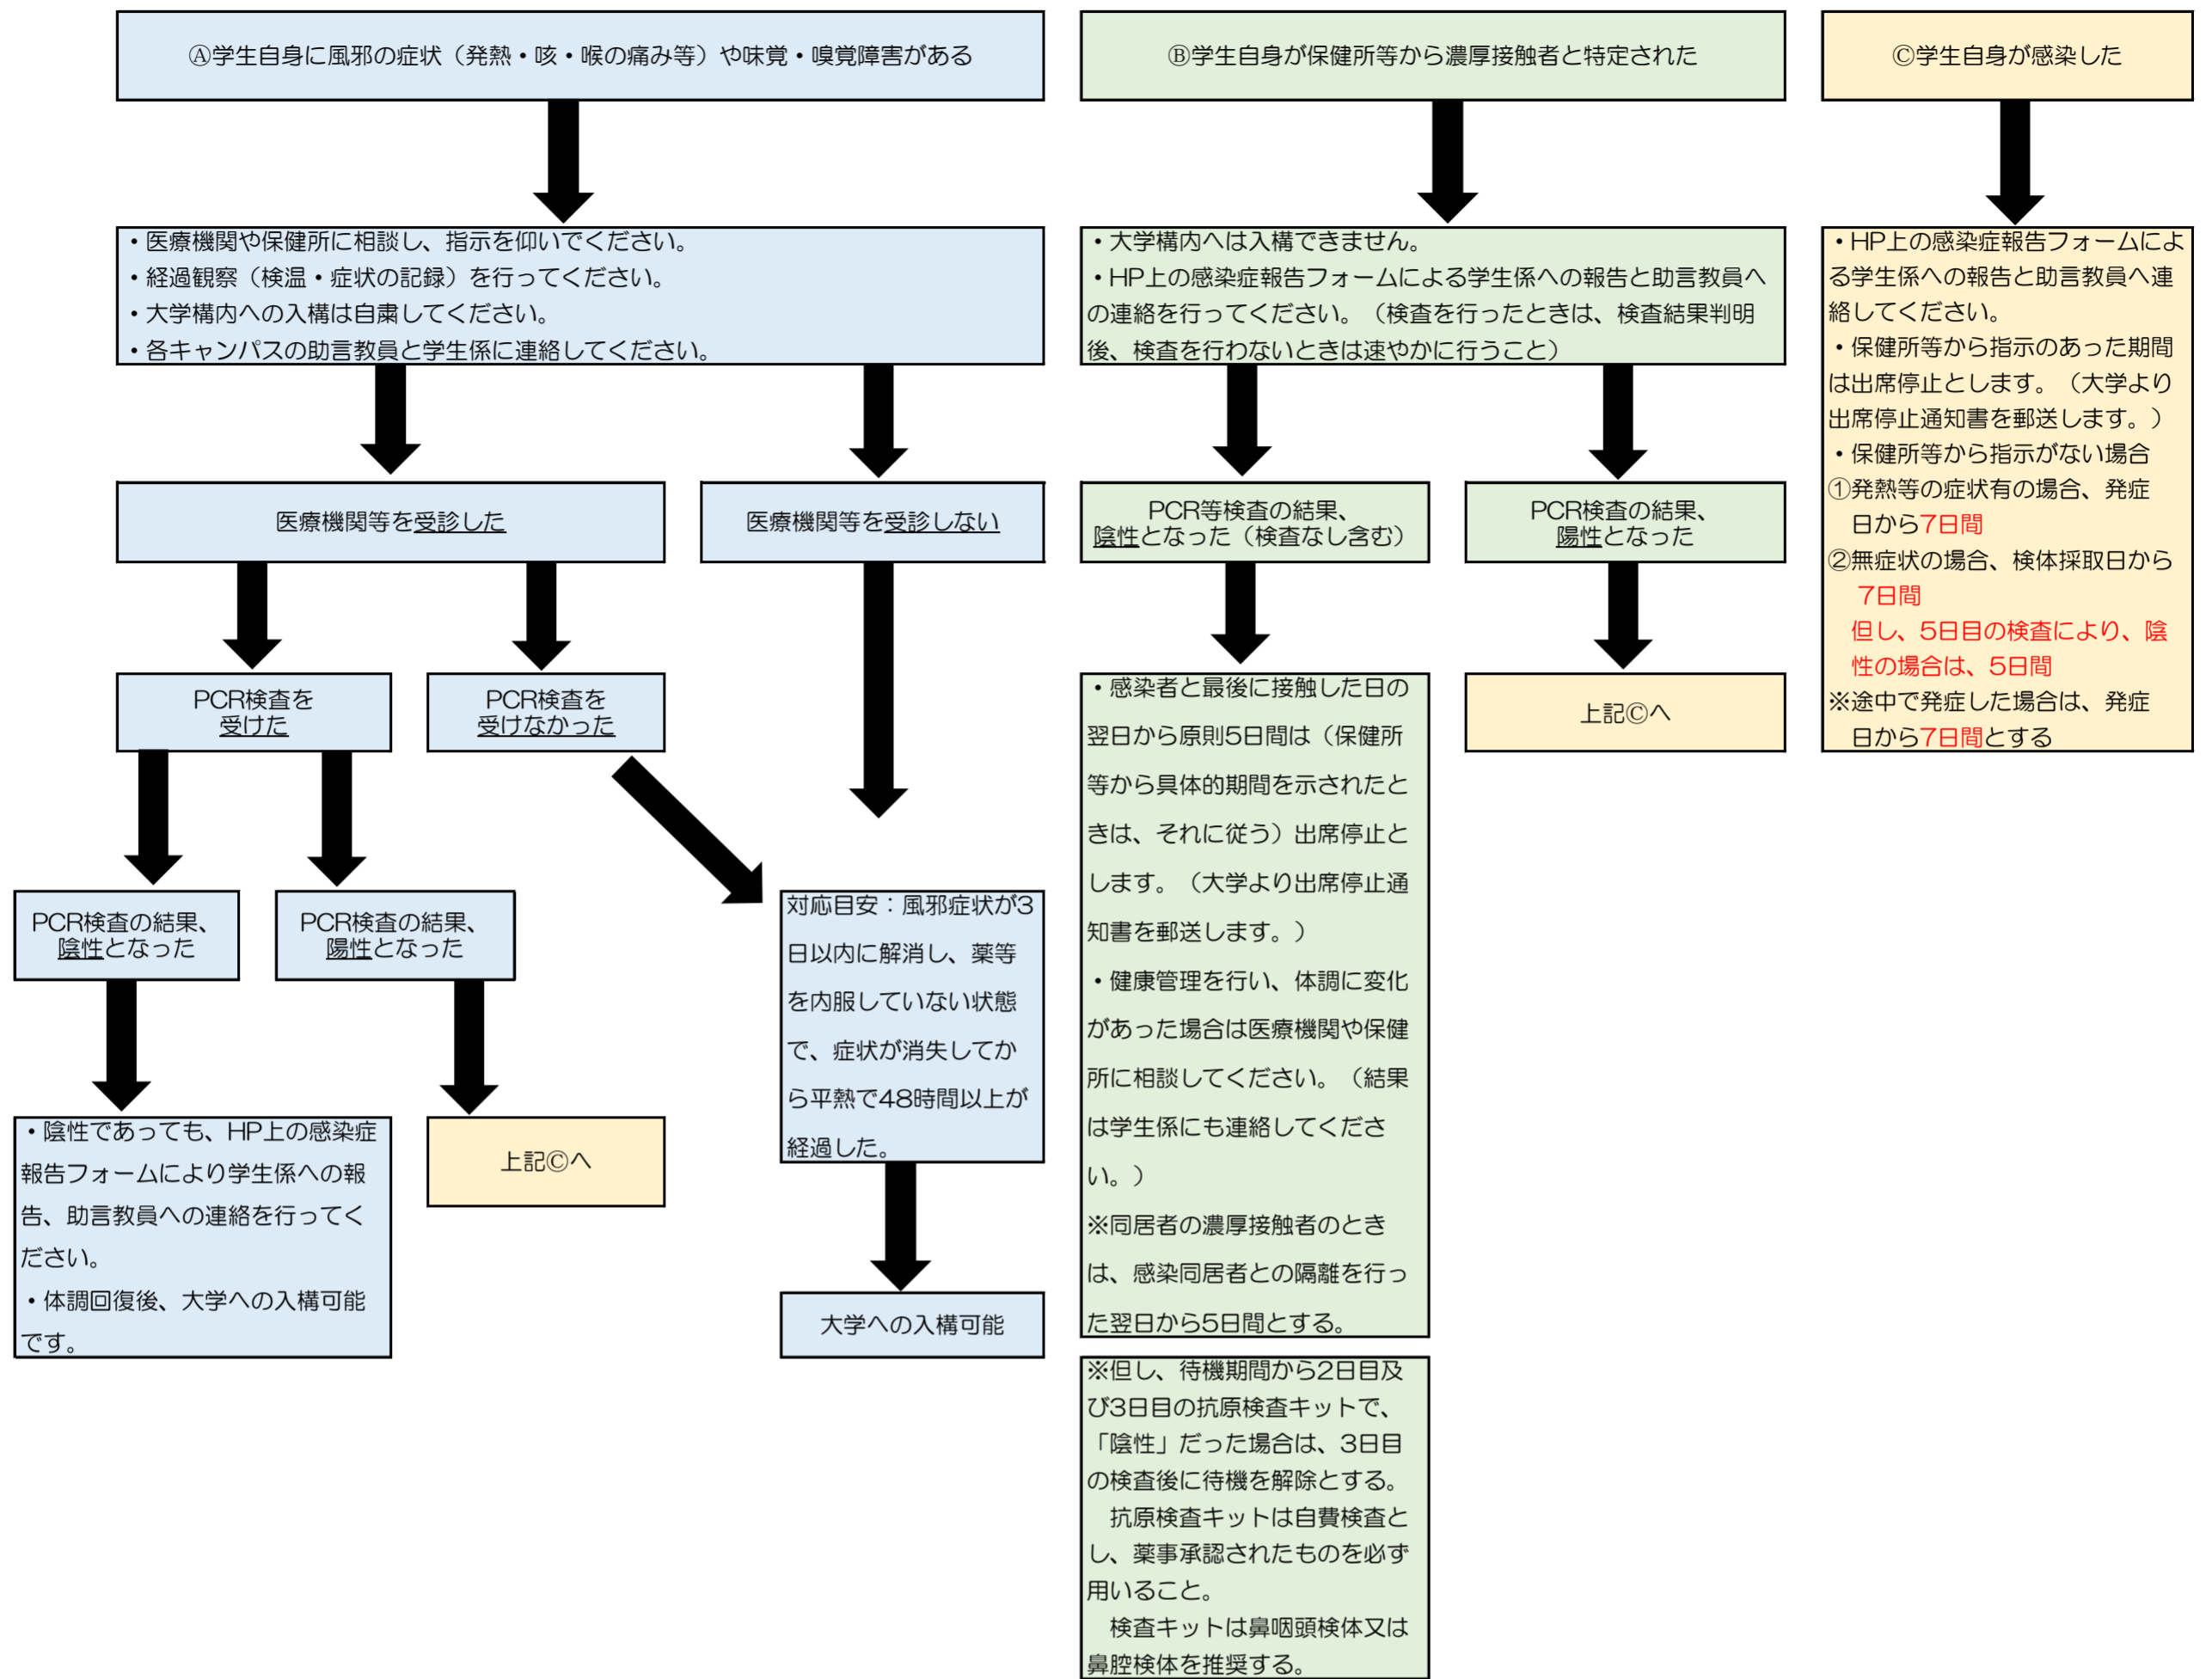

学 生 本 人 の 場 合

家 族 等 の 同 居 者 の 場 合(友人関係の接触者・学生寮生を含む)